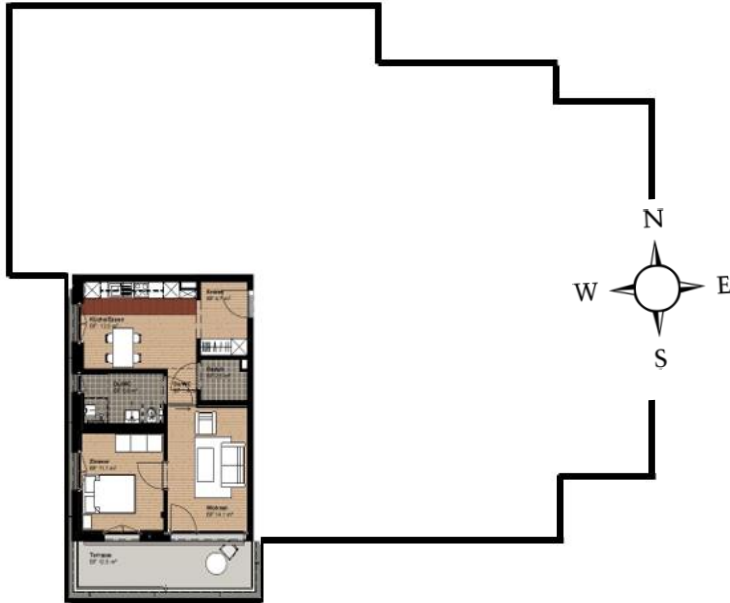

Alterszentrum Bruggli

Betreutes Wohnen

2½-Zimmer-Wohnung

5. OG Neubau

Wohnung 502

Wohnräume: 52.90 m²

Loggia: 12.50 m²

Vermietet!